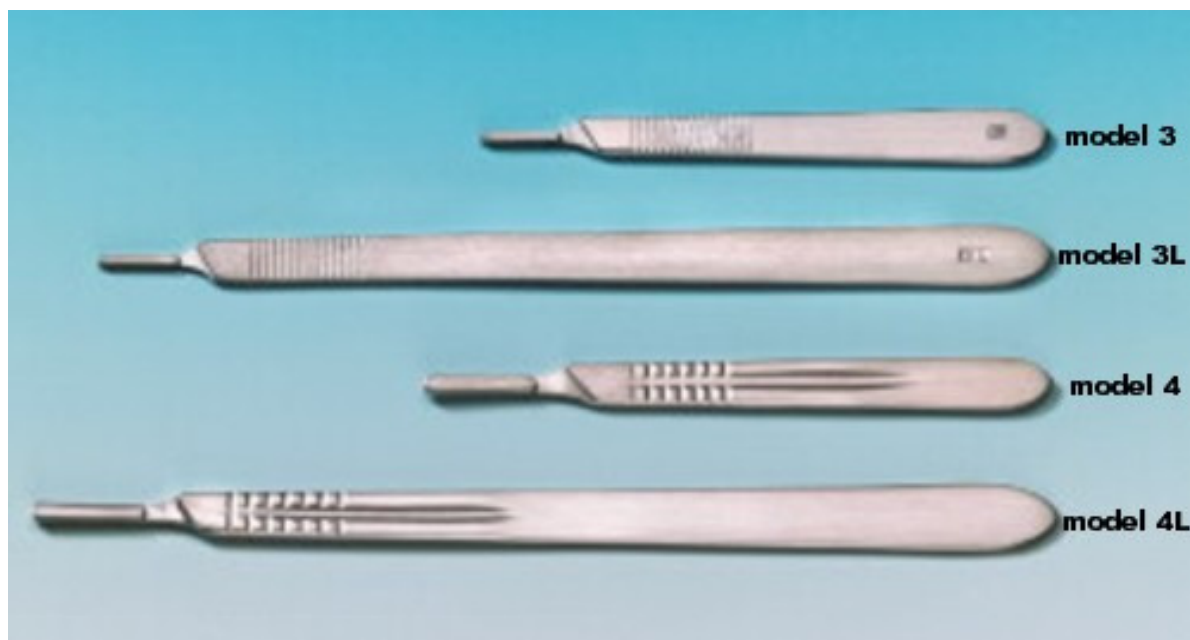

- Este confectionat din otel inoxidabil
- Poate fi autoclavat

Cod	Produs	Model	Forma	Mod de ambalare
MREC3234.0001	Maner pentru bisturiu	3	scurta	bucata
MRBC3235.0001	Maner pentru bisturiu	3L	lunga	bucata
MRFC3236.0001	Maner pentru bisturiu	4	scurta	bucata
MRZC3237.0001	Maner pentru bisturiu	4L	lunga	bucata