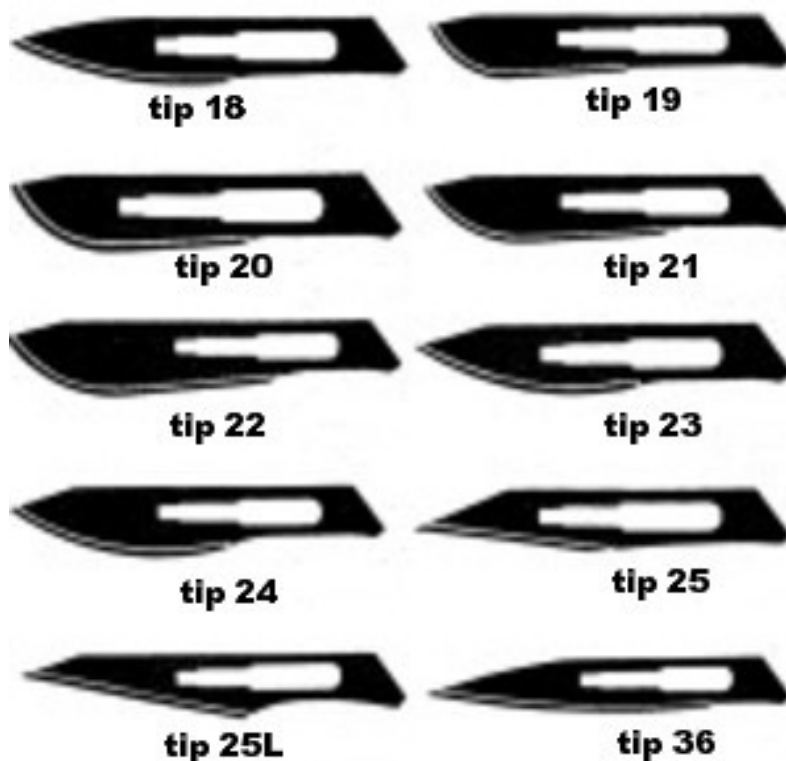

- Lame pentru codurile **BRPC3214** si **BRTC3215**

Cod	Produs	Model	Mod de ambalare
LRHC3224.0010	Lama pentru bisturiu	tip 18	10 bucati
LRTC3225.0010	Lama pentru bisturiu	tip 19	10 bucati
LRPC3226.0010	Lama pentru bisturiu	tip 20	10 bucati
LRBC3227.0010	Lama pentru bisturiu	tip 21	10 bucati
LRDC3228.0010	Lama pentru bisturiu	tip 22	10 bucati
LRCC3229.0010	Lama pentru bisturiu	tip 23	10 bucati
LRRC3230.0010	Lama pentru bisturiu	tip 24	10 bucati
LRSC3231.0010	Lama pentru bisturiu	tip 25	10 bucati
LRXC3232.0010	Lama pentru bisturiu	tip 25L	10 bucati
LRAC3233.0010	Lama pentru bisturiu	tip 36	10 bucati

MANER PENTRU BISTURIU