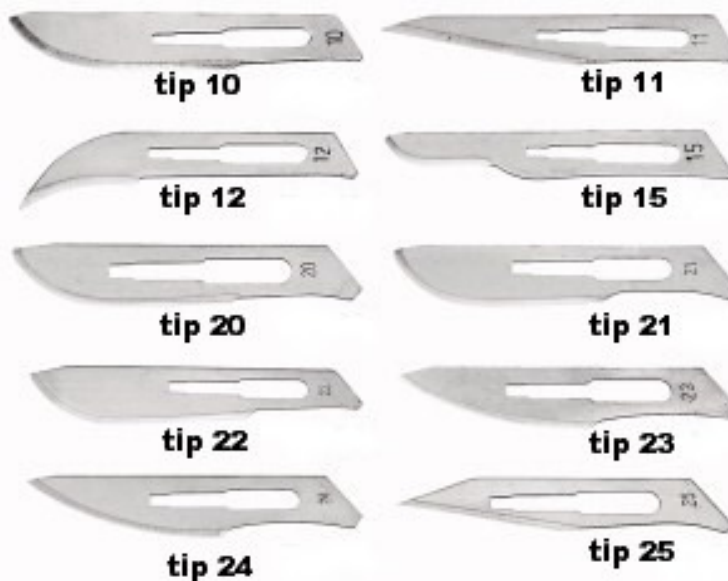

LAME DE BISTURIU (PENTRU MANERELE ANTERIOARE)

- Confectionate din otel carbon
- Sunt sterile si ambalate individual

Cod	Produs	Model	Pentru maner	Mod de ambalare
LRTC3238.0100	Lame de bisturiu	tip 10	model 3 si 3L	100 bucati
LRDC3239.0100	Lame de bisturiu	tip 11	model 3 si 3L	100 bucati
LRPC3240.0100	Lame de bisturiu	tip 12	model 3 si 3L	100 bucati
LRSC3241.0100	Lame de bisturiu	tip 15	model 3 si 3L	100 bucati
LRGC3242.0100	Lame de bisturiu	tip 20	model 4 si 4L	100 bucati
LRHC3243.0100	Lame de bisturiu	tip 21	model 4 si 4L	100 bucati
LRMC3244.0100	Lame de bisturiu	tip 22	model 4 si 4L	100 bucati
LRFC3245.0100	Lame de bisturiu	tip 23	model 4 si 4L	100 bucati
LRZC3246.0100	Lame de bisturiu	tip 24	model 4 si 4L	100 bucati
LRYC3247.0100	Lame de bisturiu	tip 25	model 4 si 4L	100 bucati