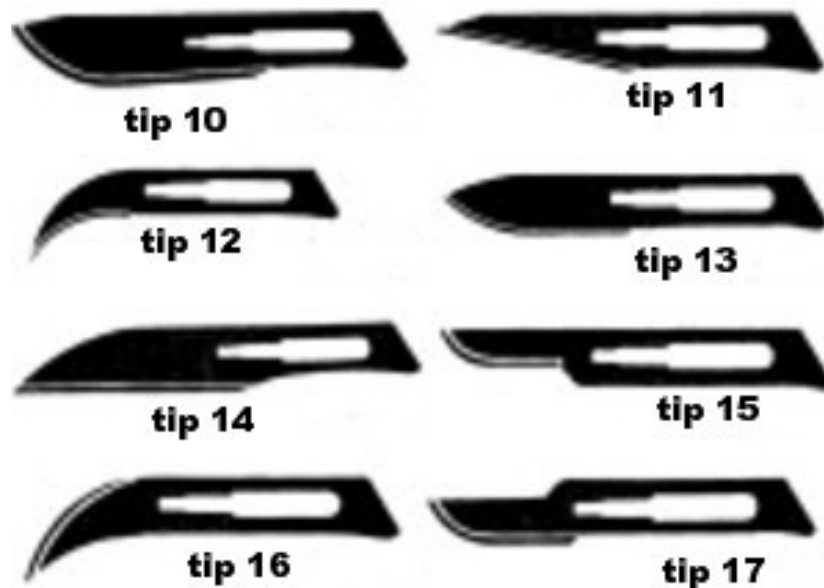

LAME PENTRU BISTURIU

- Lame pentru codurile **BRGC3212** si **BRJC3213**

Cod	Produs	Model	Mod de ambalare
LRUC3216.0010	Lama pentru bisturiu	tip 10	10 bucati
LRFC3217.0010	Lama pentru bisturiu	tip 11	10 bucati
LRGC3218.0010	Lama pentru bisturiu	tip 12	10 bucati
LRTC3219.0010	Lama pentru bisturiu	tip 13	10 bucati
LRSC3220.0010	Lama pentru bisturiu	tip 14	10 bucati
LRPC3221.0010	Lama pentru bisturiu	tip 15	10 bucati
LRZC3222.0010	Lama pentru bisturiu	tip 16	10 bucati