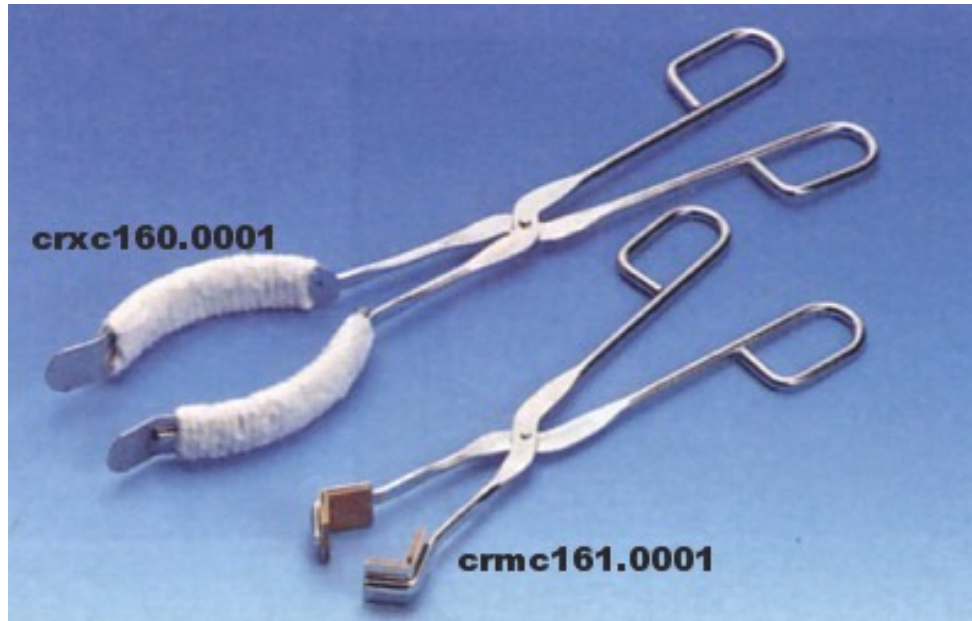

CLESTE PENTRU PAHARE SI CLESTE PENTRU BALOANE

- Clestele pentru pahare:- este facut din otel 18/10, avand bratele invelite in fibra ceramica
  - este conceput pentru pahare cu diametrul cuprins intre 60 si 150 mm
  - are lungimea de 330mm

- Clestele pentru baloane:- este facut din otel 18/10, avand inserata pluta pe interiorul bratelor
  - este conceput pentru baloane cu diametrul cuprins intre 15 si 60 mm
  - lungimea cleștelui este de 230mm

Cod	Produs	Mod de ambalare
CRXC160.0001	Cleste pentru pahare	bucata
CRMC161.0001	Cleste pentru baloane	bucata