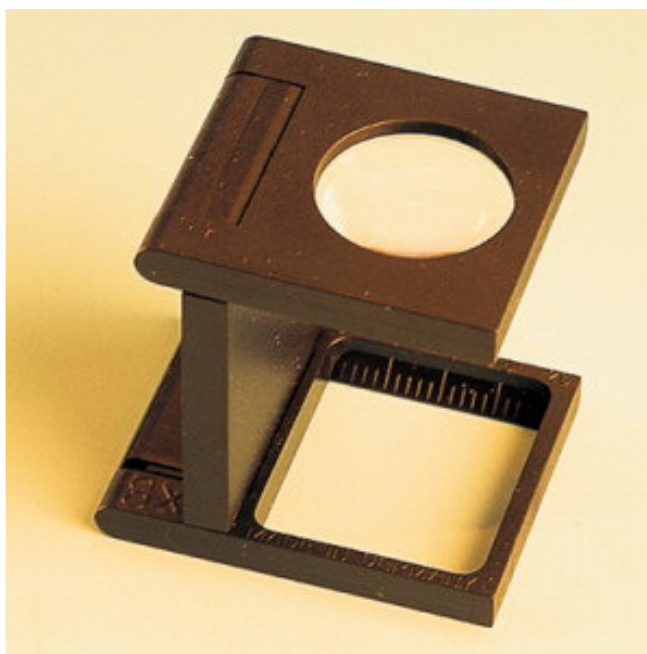

LUPA PENTRU TESATURI

- Este confectionata din plastic, avand pe una din parti o grila cu subdiviziune de 1 mm
- Puterea de marire este de 8x
- Deschiderea este de 20 x 20 mm, iar inaltimea de 35 mm
- Se poate plia

Cod	Produs	Mod de ambalare
LRLC2514.0001	Lupa pentru tesaturi	bucata